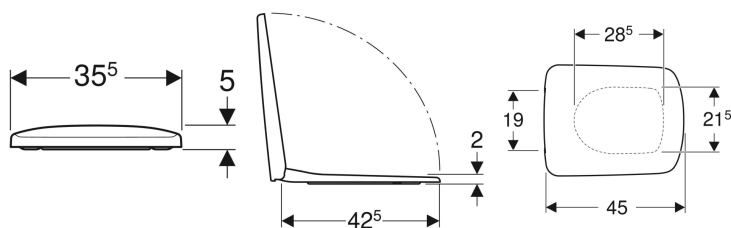

Capac WC Geberit Selnova Square, fixare de jos

Imagine exemplificativă

- Capac de WC cu marginea suprapusă peste colac

Caracteristici

- Capac din Duroplast
- Design rectangular

Date tehnice

Material | Duroplast

Cod art.	Culoare / suprafață	Funcție de încetinire	Dispozitiv de fixare	Materialul șarnierei
500.332.01.1	Alb	Nu	De jos	Oțel inoxidabil